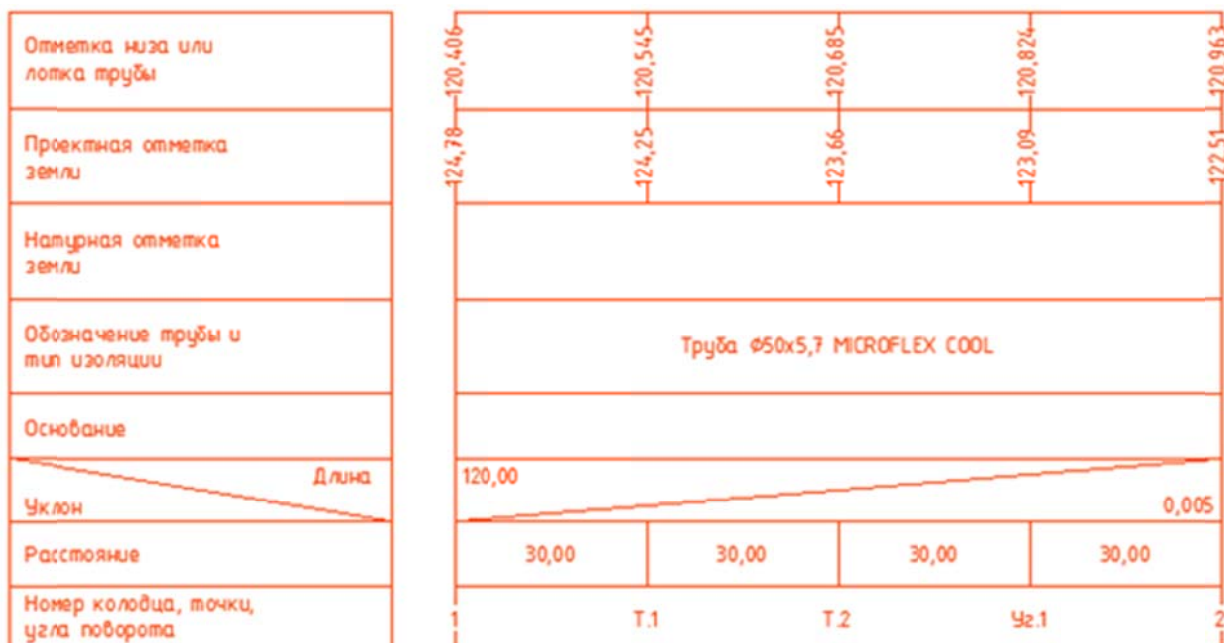

Выбор изделия

MICROFLEX COOL

Быстрый поиск - 1  
Поле: Значение:  
Быстрый поиск - 2  
Поле: Значение:

ГОСТ	DN, мм	D, мм	s, мм	L, мм	m, кг
MICROFLEX COOL	25	90	2,9	1000	1
MICROFLEX COOL	32	90	3,7	1000	1,11
MICROFLEX COOL	40	125	4,6	1000	1,92
MICROFLEX COOL	50	125	5,7	1000	2,16
MICROFLEX COOL	65	160	6,8	1000	3,2
MICROFLEX COOL	75	160	8,2	1000	3,85
MICROFLEX COOL	90	200	10	1000	5,74

Поиск: Введите текст для поиска

Назад Далее ОК Отмена

При создании профиля программа ПроектВик2011 выводит информацию о трубе MICROFLEX в раздел подвала «Обозначение трубы и тип изоляции».

ПроектВик2011 создает спецификацию изделий и материалов в виде отчета в MS Excel. Программа производит трассировку изделий, исходя из геометрии сети на плане и профилях, подбирает соответствующие изделия (муфты, отводы, тройники ...). Изделия по заданным правилам подбираются из каталога MICROFLEX.